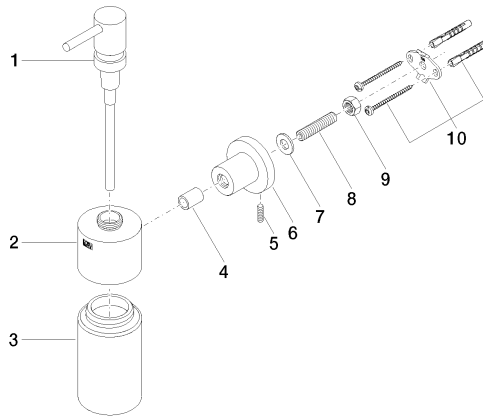

83 435 892

- flacone di cristallo, opaco
- larghezza 60mm
- altezza 200 mm
- rosetta Ø 55 mm
- bottiglia da 250 ml di volume
- sporgenza 144 mm

	Champagne spazzolato (Oro 22k)	83 435 892-46
	Cromato	83 435 892-00
	Platinato spazzolato	83 435 892-06
	Platinato	83 435 892-08
	Dark Chrome	83 435 892-19
	Ottone spazzolato (Oro 23k)	83 435 892-28
	Nero opaco	83 435 892-33
	Champagne (Oro 22k)	83 435 892-47
	Cromo spazzolato	83 435 892-93
	Dark Platinum spazzolato	83 435 892-99

83 435 892

mm [inches]

83 435 892

Parts for other  
finishes can be found  
here: Cromato

## Elenco delle parti di ricambio

N.	Codice articolo	Denominazione	Quantità necessaria	Tempo di produzione
1	90 10 10 535 00-46	dispenser	1	30
2	90 10 10 529 00-46	alloggio	1	30
3	90 90 04 001 00 82	bicchiere	1	2
4	08 17 20 624-46	sostegno	1	30
5	04 31 11 113 00 90	perno	1	2
6	08 17 89 505-46	sostegno	1	30
7	09 30 11 046 90	rondella	1	2
8	08 18 50 586 90	vite	1	2
9	09 23 10 026 90	dado	1	2
10	05 17 20 739 00 90	set di fissaggio	1	2