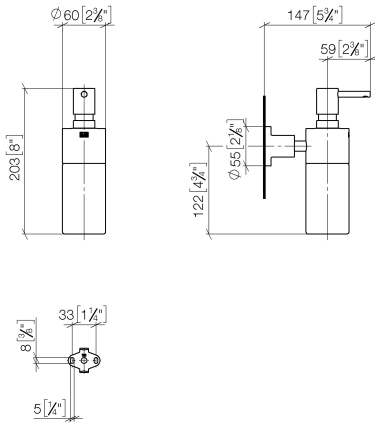

83 435 892

- flacone di cristallo, opaco
- larghezza 60mm
- altezza 200 mm
- rosetta Ø 55 mm
- bottiglia da 250 ml di volume
- sporgenza 144 mm

	Champagne spazzolato (Oro 22k)	83 435 892-46
	Cromato	83 435 892-00
	Platinato spazzolato	83 435 892-06
	Platinato	83 435 892-08
	Dark Chrome	83 435 892-19
	Ottone spazzolato (Oro 23k)	83 435 892-28
	Nero opaco	83 435 892-33
	Champagne (Oro 22k)	83 435 892-47
	Cromo spazzolato	83 435 892-93
	Dark Platinum spazzolato	83 435 892-99

83 435 892

mm [inches]

83 435 892

Parts for other  
finishes can be found  
here: Cromato

## Elenco delle parti di ricambio

N.	Codice articolo	Denominazione	Quantità necessaria	Tempo di produzione
1	90 10 10 535 00-46	dispenser	1	30
2	90 10 10 529 00-46	alloggio	1	30
3	90 90 04 001 00 82	bicchiere	1	2
4	08 17 20 624-46	sostegno	1	30
5	04 31 11 113 00 90	perno	1	2
6	08 17 89 505-46	sostegno	1	30
7	09 30 11 046 90	rondella	1	2
8	08 18 50 586 90	vite	1	2
9	09 23 10 026 90	dado	1	2
10	05 17 20 739 00 90	set di fissaggio	1	2